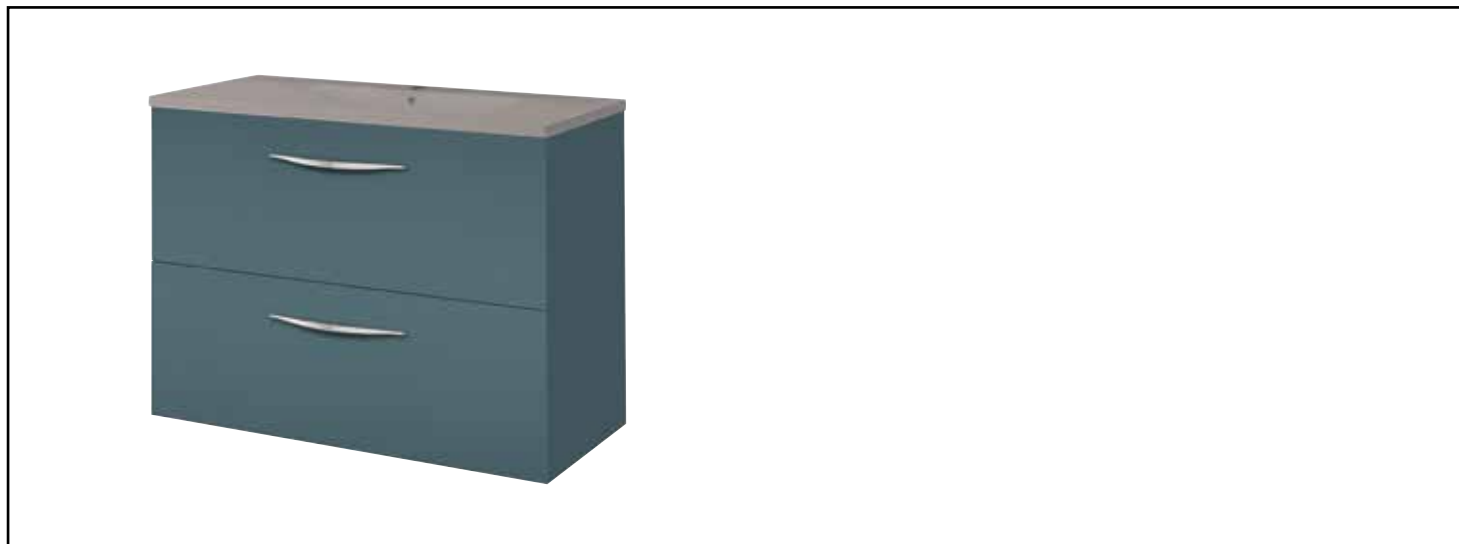

Référence : **401511520**

MEUBLE SEUL DUBAÏ À SUSPENDRE - LARG. 70 CM - COLORIS BLEU PAON

CARACTÉRISTIQUES

Meuble à suspendre finition bleu paon
Dimensions : Longueur : 70cm x Profondeur : 47cm x Hauteur : 52cm
Corps de meuble avec vide sanitaire
Structure du caisson (façade et corps) en panneaux de mélaminé revêtu bleu paon, épaisseur : 16mm
2 tiroirs à ouverture totale et fermeture amortie
Poignées en aluminium chromé
2 points de fixation murale avec visserie.
Accessoires en options : pieds réglables en hauteur : de 29 à 31cm, réf 950509P.
Livré pré-monté, sans robinetterie, sans vasque et sans vidage
Fabrication européenne
Norme PEFC
Ecotaxe en sus
Garantie 2 ans